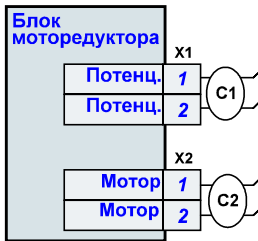

Жгут моторедуктора