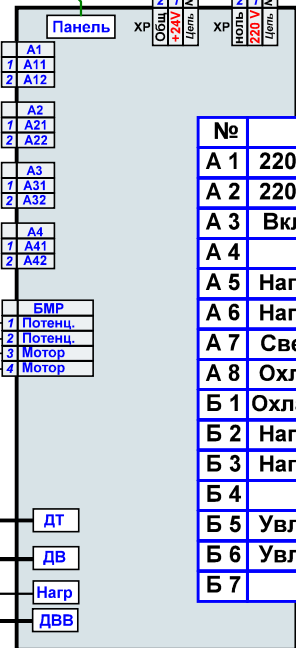

Схема подключений, инкубационный шкаф.
ИУП 45

Кабель ЦБИ-ПУ

Жгут № 14

ЦБИ 3.1

XP 1

№	Адрес
A 1	220 V "Фаза"
A 2	220 V "Ноль"
A 3	Вкл.камера
A 4	Авария
A 5	Нагрев 2
A 6	Нагрев 2
A 7	Свет
A 8	Охлаждение
Б 1	Охлаждение
Б 2	Нагрев 1
Б 3	Нагрев 1
Б 4	Увлажнение
Б 5	Увлажнение
Б 6	Увлажнение
Б 7	Увлажнение