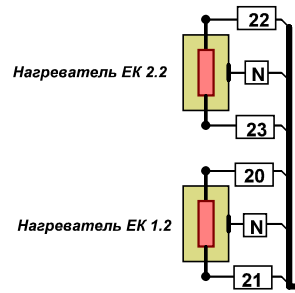

Схема подключений, инкубационный шкаф.
ИУП 45

Кабель ЦБИ-ПУ

Жгут № 14

ЦБИ 3.1

XP 1

№	Адрес
A 1	220 V "Фаза"
A 2	220 V "Ноль"
A 3	Вкл.камера
A 4	Авария
A 5	Нагрев 2
A 6	Нагрев 2
A 7	Свет
A 8	Охлаждение
Б 1	Охлаждение
Б 2	Нагрев 1
Б 3	Нагрев 1
Б 4	Увлажнение
Б 5	Увлажнение
Б 6	Увлажнение
Б 7	Увлажнение

Жгут №10

Жгут моторедуктора

Жгут № 13

Сеть 3N ~50Гц, 380В

Жгут №2