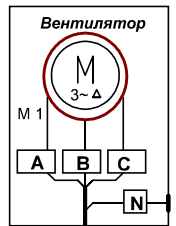

Схема подключений, инкубационный шкаф.
ИУП 45

Кабель ЦБИ-ПУ

Жгут № 14

ЦБИ 3.1

XP 1

№	Адрес
A 1	220 V "Фаза"
A 2	220 V "Ноль"
A 3	Вкл.камера
A 4	Авария
A 5	Нагрев 2
A 6	Нагрев 2
A 7	Свет
A 8	Охлаждение
Б 1	Охлаждение
Б 2	Нагрев 1
Б 3	Нагрев 1
Б 4	Увлажнение
Б 5	Увлажнение
Б 6	Увлажнение
Б 7	Увлажнение

Жгут №10

Жгут моторедуктора

Жгут № 13

Сеть 3N ~50Гц, 380В

Жгут №2