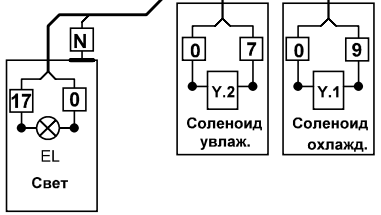

Сеть 3N ~50Гц, 380В