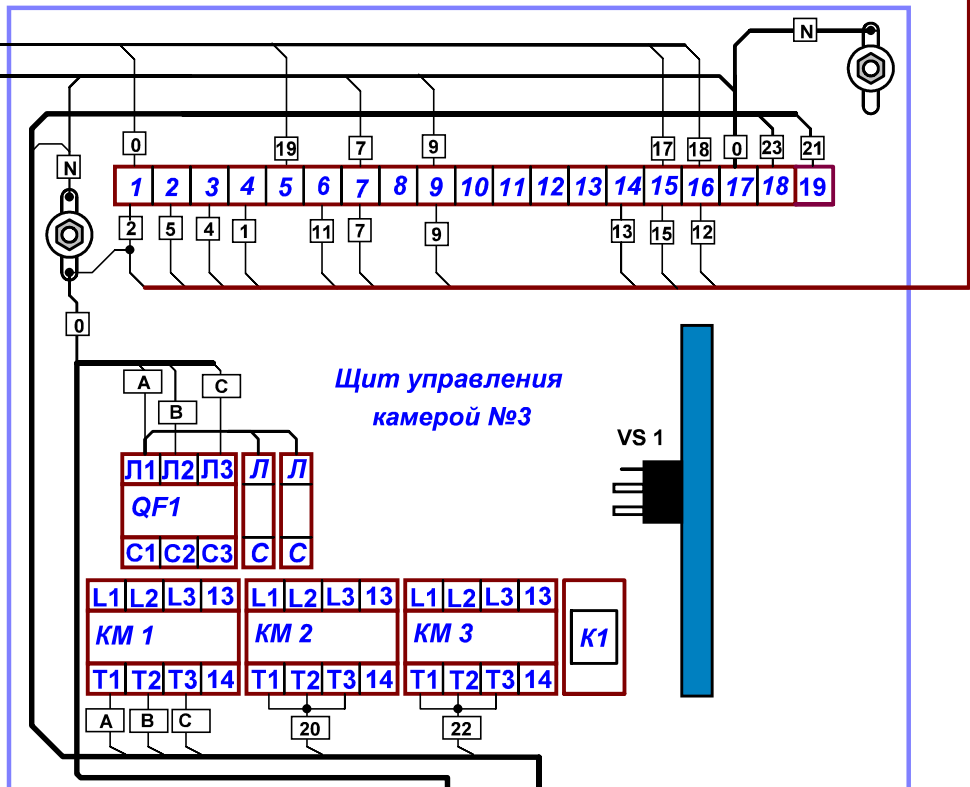

Схема подключений, инкубационный шкаф.
ИУП 45

Кабель ЦБИ-ПУ

Жгут № 14

ЦБИ 3.1

XP 1

№	Адрес
A 1	220 V "Фаза"
A 2	220 V "Ноль"
A 3	Вкл.камера
A 4	Авария
A 5	Нагрев 2
A 6	Нагрев 2
A 7	Свет
A 8	Охлаждение
Б 1	Охлаждение
Б 2	Нагрев 1
Б 3	Нагрев 1
Б 4	Увлажнение
Б 5	Увлажнение
Б 6	Увлажнение
Б 7	Увлажнение

Жгут №10

Жгут моторедуктора

Жгут № 13

Сеть 3N ~50Гц, 380В

Жгут №2