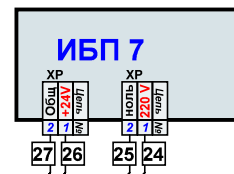

Схема подключений, инкубационный шкаф.
ИУП 45

Кабель ЦБИ-ПУ

Жгут № 14

ЦБИ 3.1

XP 1

№	Адрес
A 1	220 V "Фаза"
A 2	220 V "Ноль"
A 3	Вкл.камера
A 4	Авария
A 5	Нагрев 2
A 6	Нагрев 2
A 7	Свет
A 8	Охлаждение
Б 1	Охлаждение
Б 2	Нагрев 1
Б 3	Нагрев 1
Б 4	Увлажнение
Б 5	Увлажнение
Б 6	Увлажнение
Б 7	Увлажнение